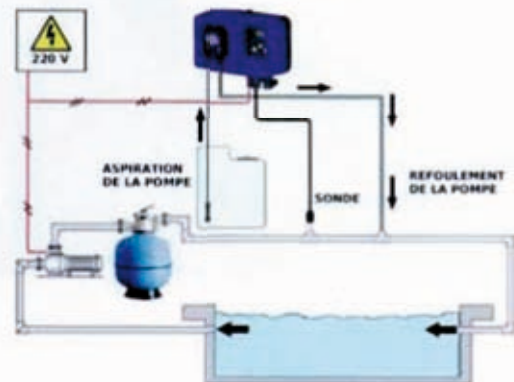

Pompe doseuse
MICRO-PH / MICRO-RX

POMPE DOSEUSE MICRO-PH / MICRO-RX

La pompe doseuse MICRO-PH / MICRO-RX est un équipement de mesure qui contrôle de façon automatique le pH ou le Redox de la piscine.

Cette pompe doseuse est livrée avec électrodes, solutions tampon et kit d'installation.

- Boîtier plastique protection IP 55
- Affichage sur écran à LED
- Protection contre les réglages inappropriés
- Etalonnage semi-automatique des électrodes
- Contrôle de l'état des électrodes
- Lecture directe du point de consigne
- Proportionnalité fixe avec variation pause-injection
- Programmation simple et rapide du point de consigne
- Point de consigne réglable
- Alimentation : 230 VAC

Débit	2,4 l/h
Pression d'injection	1 bar
Plage de mesure du pH	0,00...14,00 pH
Plage de mesure du Redox	0...+999 mV

Kit
d'installation

Dimensions de la pompe

Schéma d'installation

ASTRALPOOL