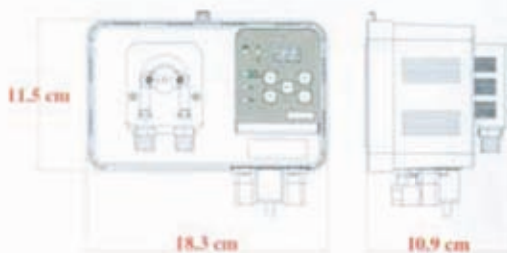

Pompe doseuse
MICRO-PH / MICRO-RX

POMPE DOSEUSE MICRO-PH / MICRO-RX

La pompe doseuse MICRO-PH / MICRO-RX est un équipement de mesure qui contrôle de façon automatique le pH ou le Redox de la piscine.

Cette pompe doseuse est livrée avec électrodes, solutions tampon et kit d'installation.

Débit	2,4 l/h
Pression d'injection	1 bar
Plage de mesure du pH	0,00...14,00 pH
Plage de mesure du Redox	0...+999 mV

Kit
d'installation

Dimensions de la pompe

Schéma d'installation

ASTRALPOOL